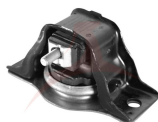

**MH30304**  
**ENGINE MOUNTING**

OEM NO		
60 01 549 647	6001549647	82 00 500 928
82 00 780 781	8200338385	8200500928
8200780781		

ADAPTIVE MODELS FOR RENAULT TRUCKS
<b>B Van</b> - 90 - 1990.08 - 1992.01

**MH30336**  
**ENGINE MOUNTING**

OEM NO		
82 00 042 456	82 00 338 372	82 00 592 642
8200042456	8200338372	8200592642

ADAPTIVE MODELS FOR RENAULT TRUCKS
<b>B Van</b> - 90 - 1990.08 - 1992.01

**MH32123**  
**ENGINE MOUNTING**