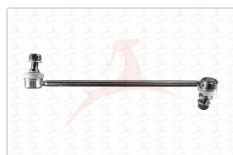

**ADAPTIVE MODELS FOR MAN**

TGL I - 8.210 - 04.2005-  
 TGL I - 10.210 - 04.2005-  
 TGL I - 10.220 - 04.2005-  
 TGL I - 12.250 - 04.2005-  
 TGL I - 10.180 - 04.2005-  
 TGL I - 12.180 - 04.2005-  
 TGL I - 8.220 - 04.2005-  
 TGL I - 10.250 - 04.2005-

**MH20340**  
**AXIAL JOINT**

OEM NO		
2N0 423 810	2N0423810	65.46710-0000
65467100000		

**ADAPTIVE MODELS FOR MAN**

TGE Platform/Chassis (UZ\_) - 2.0 TDI - 2016.11 -  
 TGE Platform/Chassis (UZ\_) - 2.0 TDI RWD - 2017.07 -  
 TGE Platform/Chassis (UZ\_) - 2.0 TDI - 2016.11 -  
 TGE Platform/Chassis (UZ\_) - 2.0 TDI AWD - 2017.11 -  
 TGE Platform/Chassis (UZ\_) - 2.0 TDI - 2016.11 -  
 TGE Platform/Chassis (UZ\_) - 2.0 TDI RWD - 2017.08 -  
 TGE Platform/Chassis (UZ\_) - 2.0 TDI RWD - 2017.11 -  
 TGE Platform/Chassis (UZ\_) - 2.0 TDI AWD - 2017.11 -